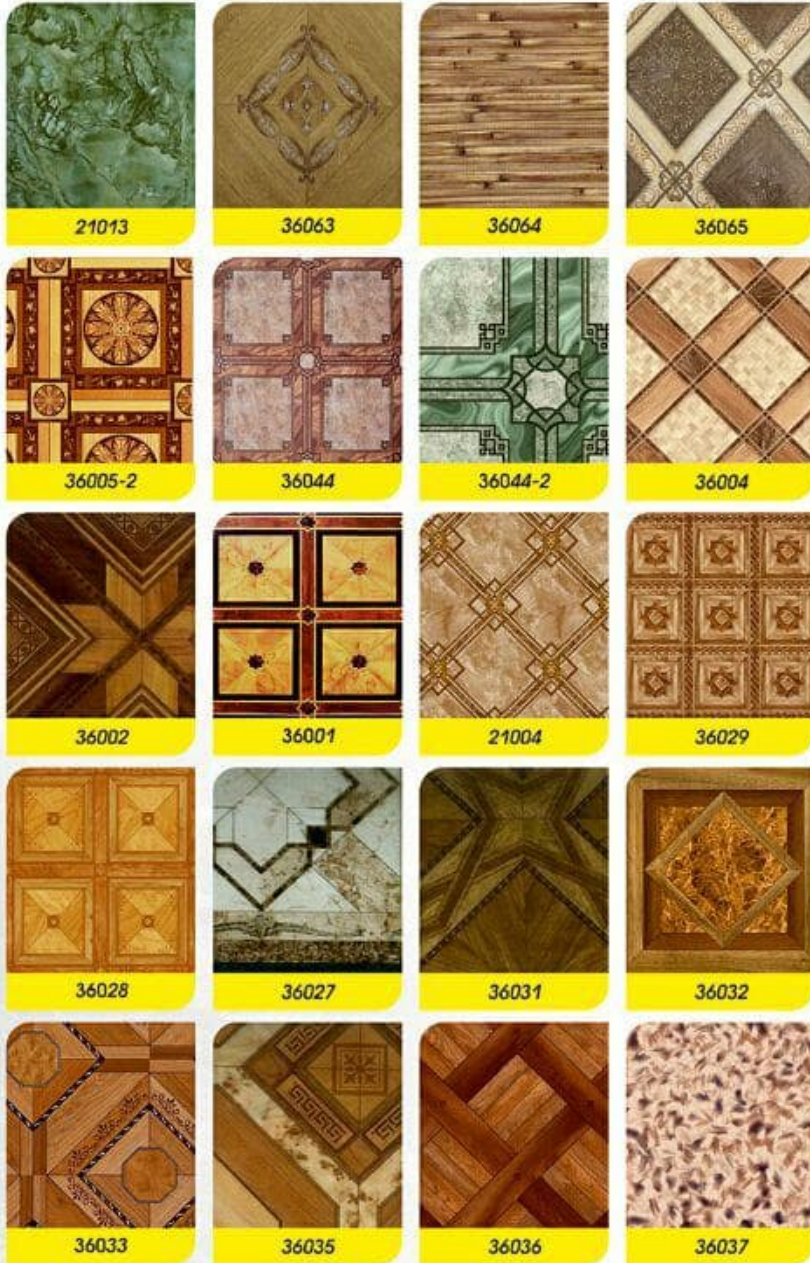

# Линолеум

ПРОДУКЦІЯ

Ширина  
покрытия

- 1,5 м
- 2,0 м
- 2,5 м
- 3,0 м
- 3,5 м
- 4,0 м

# Линолеум

- 1,5 m
- 2,0 m
- 2,5 m
- 3,0 m
- 3,5 m
- 4,0 m

ПРОДУКЦІЯ  
Ширина покриття

41069	41067	41067-5	36011
36011-5	41048	41048-1	41048-2
41048-3	21005	36056-1	36056-2
36056-3	36056-4	36056-5	21003
21003-2	41062	21009-1	21009-2

# Линолеум

- 1,5 m
- 2,0 m
- 2,5 m
- 3,0 m
- 3,5 m
- 4,0 m

ПРОДУКЦІЯ  
Ширина покриття

21068	36043	36012	36012-2
41012-1	41012-2	41012-3	41012-4
36024-4	36024-6	36026	41020-1
41020-2	41020-3	36057	36059
36019	21010-1	21010-2	21012-2

# Линолеум

1,5 м

41051-4

41052

41052-5

41053

2,0 м

36058